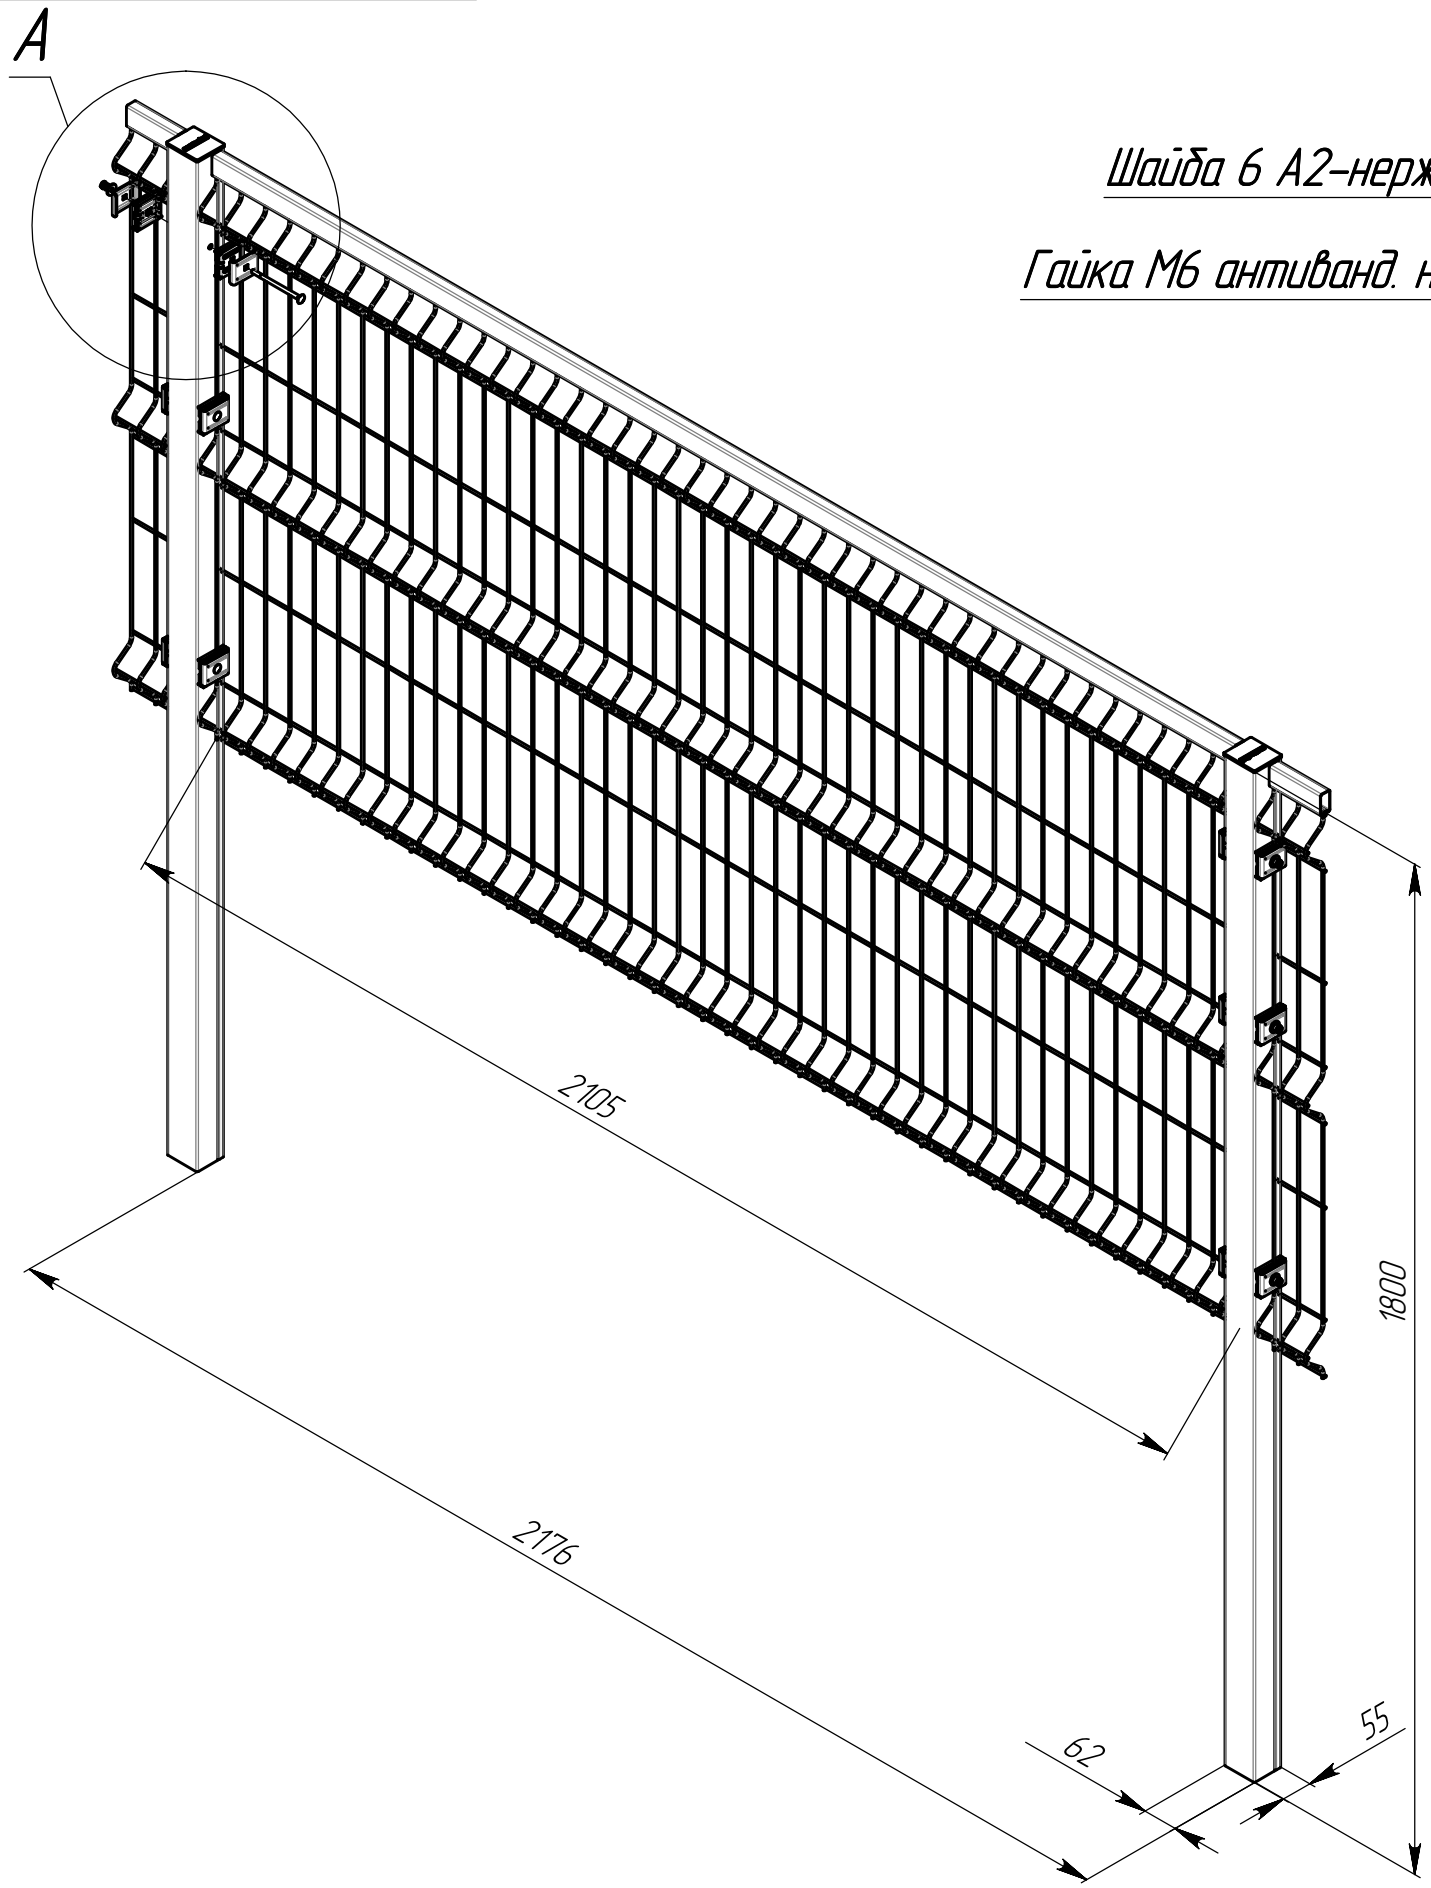

0-00-9\0'0\]

Перв. примен.
СО.076-00-0

Справ. №

Подп. и дата

Инд. № дубл.

Взам. инв. №

Подп. и дата

Инд. № подл.

Изм.	Лист	№ докум.	Подп.	Дата
Разраб.	Коновалов			16.10.19
Пров.	Кухарук			16.10.19
Т. контр.	Инютин			16.10.19
Н. контр.	Домнушкина			16.10.19
Утв.	Кухарук			16.10.19

СО.076-00-0			
Панельное ограждение Barrier 1,03 м	Лит.	Масса	Масштаб
		-	1:15
	Лист	Листов 1	
GRAND LINE®			