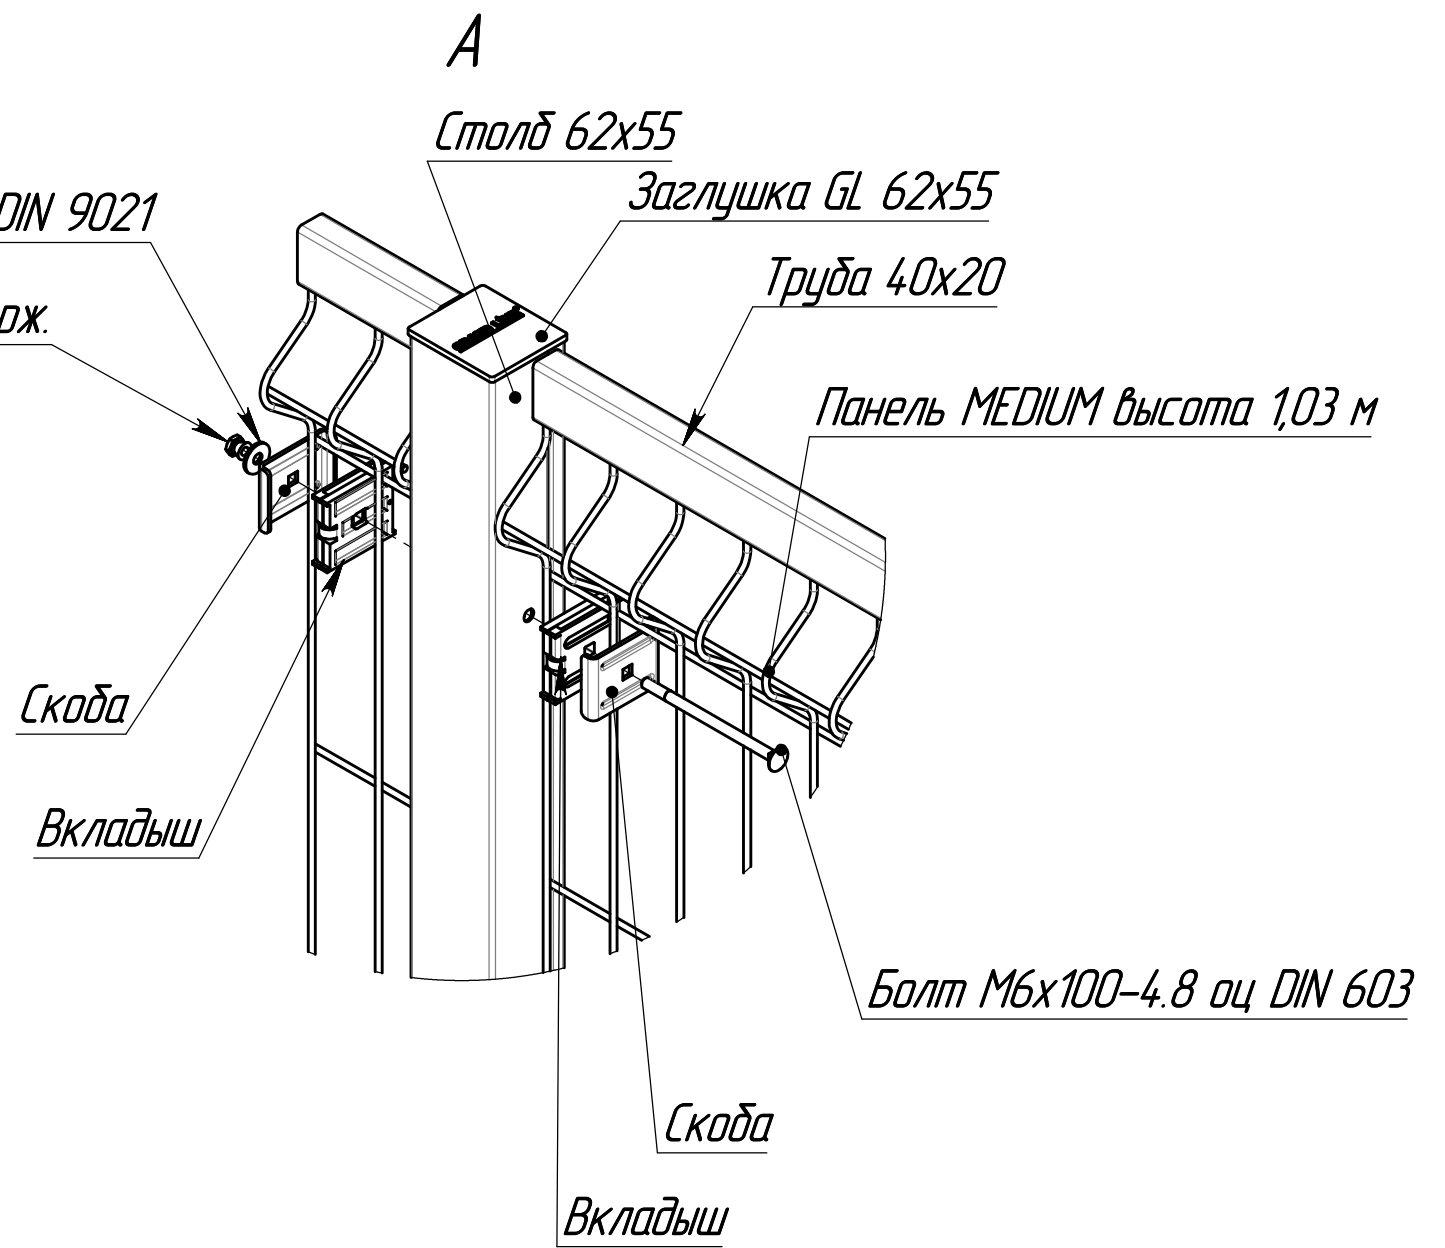

0-00-9\0'0\]

Перв. примен.
СО.076-00-0

Справ. №

Подп. и дата

Инд. № дубл.

Взам. инв. №

Подп. и дата

Инд. № подл.

Изм.	Лист	№ докум.	Подп.	Дата
Разраб.	Коновалов			16.10.19
Пров.	Кухарук			16.10.19
Т. контр.	Инютин			16.10.19
Н. контр.	Домнушкина			16.10.19
Утв.	Кухарук			16.10.19

СО.076-00-0			
Панельное ограждение Barrier 1,03 м	Лит.	Масса	Масштаб
		-	1:15
	Лист	Листов 1	
GRAND LINE®			